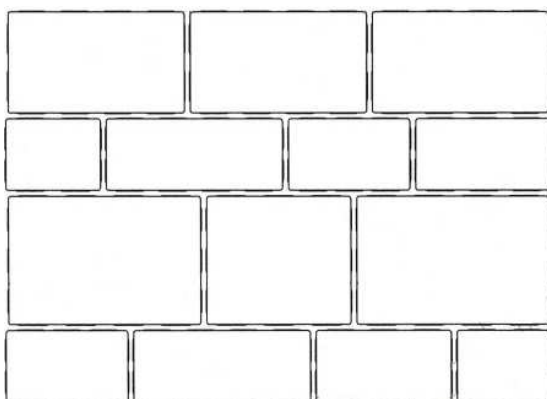

Cassa di Campo Verlegemuster

Liefereinheit

Stein 1	158 x 208 x 80 mm
Stein 2	158 x 268 x 80 mm
Stein 3	158 x 298 x 80 mm
Stein 4	158 x 388 x 80 mm
Stein 5	223 x 388 x 80 mm
Stein 6	283 x 318 x 80 mm
Stein 6	283 x 423 x 80 mm