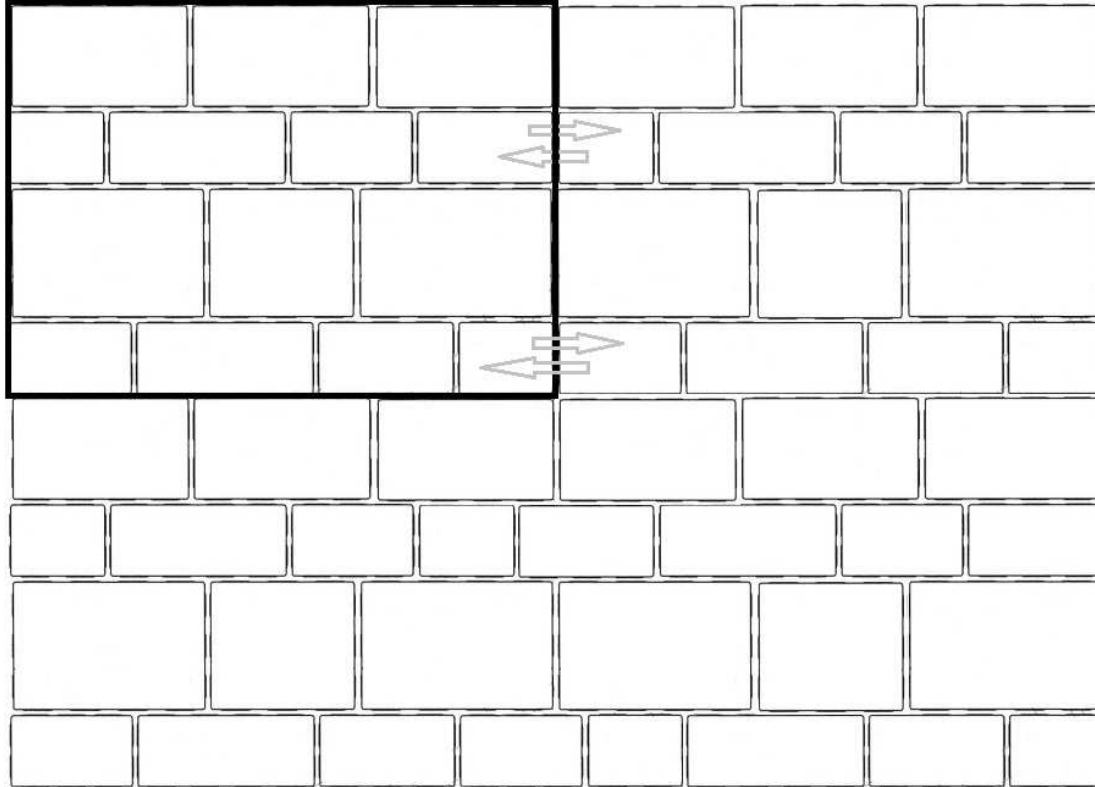

Cassa di Campo Verlegemuster

Liefereinheit

Stein 1	158 x 208 x 80 mm
Stein 2	158 x 268 x 80 mm
Stein 3	158 x 298 x 80 mm
Stein 4	158 x 388 x 80 mm
Stein 5	223 x 388 x 80 mm
Stein 6	283 x 318 x 80 mm
Stein 6	283 x 423 x 80 mm